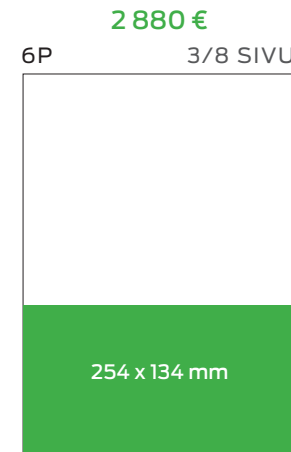

5P OSASTO YLÄMODUULI
Talous, Urheilu, Kulttuuri, Teema

B-OSA PREMIUM

680 €

5P SÄÄN YLÄMODUULI
Sää

B-OSAN ETUSIVU

350 €

5P SILMÄKULMA
(to, pe, la, su)

LUOKITELLUT 1/3

LUOKITELLUT 2/3

LUOKITELLUT 3/3

795 €

6P 1/10 SIVU

39 x 226 mm

A diagram of a newspaper page with a vertical green bar representing an advertisement on the right side.

695 €

6P 1/11 SIVU

125 x 66 mm

A diagram of a newspaper page with a horizontal green bar representing an advertisement at the bottom.

625 €

6P 1/12 SIVU

82 x 88 mm

A diagram of a newspaper page with a horizontal green bar representing an advertisement at the bottom.