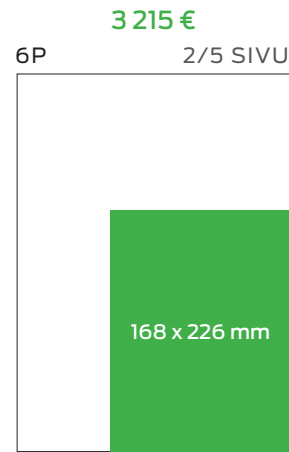

5P OSASTO YLÄMODUULI
Talous, Urheilu, Kulttuuri, Teema

B-OSA PREMIUM

680 €

5P SÄÄN YLÄMODUULI
Sää

B-OSAN ETUSIVU

350 €

5P SILMÄKULMA
(to, pe, la, su)

LUOKITELLUT 1/3

LUOKITELLUT 2/3

LUOKITELLUT 3/3

795 €

6P 1/10 SIVU

39 x 226 mm

A diagram of a newspaper page with a vertical green bar representing an advertisement on the right side.

695 €

6P 1/11 SIVU

125 x 66 mm

A diagram of a newspaper page with a horizontal green bar representing an advertisement at the bottom.

625 €

6P 1/12 SIVU

82 x 88 mm

A diagram of a newspaper page with a horizontal green bar representing an advertisement at the bottom.

625 €

6P 1/12 SIVU

168 x 42 mm

A diagram of a newspaper page with a horizontal green bar representing an advertisement at the bottom.

625 €

6P 1/12 SIVU

39 x 175 mm

A diagram of a newspaper page with a vertical green bar representing an advertisement on the right side.