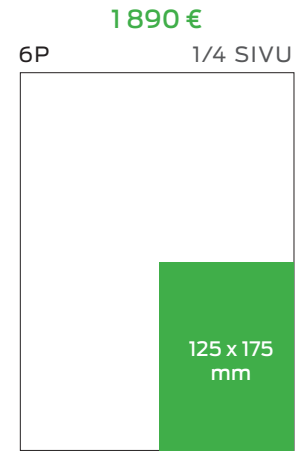

5P OSASTO YLÄMODUULI
Talous, Urheilu, Kulttuuri, Teema

B-OSA PREMIUM

680 €

5P SÄÄN YLÄMODUULI
Sää

B-OSAN ETUSIVU

350 €

5P SILMÄKULMA
(to, pe, la, su)

LUOKITELLUT 1/3

LUOKITELLUT 2/3

LUOKITELLUT 3/3

795 €

6P 1/10 SIVU

39 x 226 mm

A diagram of a newspaper page with a vertical green bar representing an advertisement on the right side.

695 €

6P 1/11 SIVU

125 x 66 mm

A diagram of a newspaper page with a horizontal green bar representing an advertisement at the bottom.

625 €

6P 1/12 SIVU

82 x 88 mm

A diagram of a newspaper page with a horizontal green bar representing an advertisement at the bottom.