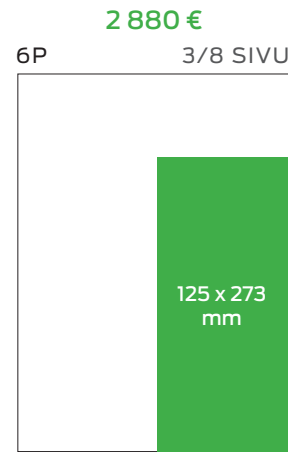

5P OSASTO YLÄMODUULI
Talous, Urheilu, Kulttuuri, Teema

B-OSA PREMIUM

680 €

5P SÄÄN YLÄMODUULI
Sää

B-OSAN ETUSIVU

350 €

5P SILMÄKULMA
(to, pe, la, su)

LUOKITELLUT 1/3

LUOKITELLUT 2/3

LUOKITELLUT 3/3

795 €

6P 1/10 SIVU

39 x 226 mm

A diagram of a newspaper page with a vertical green bar representing an advertisement on the right side.

695 €

6P 1/11 SIVU

125 x 66 mm

A diagram of a newspaper page with a horizontal green bar representing an advertisement at the bottom.

625 €

6P 1/12 SIVU

82 x 88 mm

A diagram of a newspaper page with a horizontal green bar representing an advertisement at the bottom.

625 €

6P 1/12 SIVU

168 x 42 mm

A diagram of a newspaper page with a horizontal green bar representing an advertisement at the bottom.

625 €

6P 1/12 SIVU

39 x 175 mm

A diagram of a newspaper page with a vertical green bar representing an advertisement on the right side.