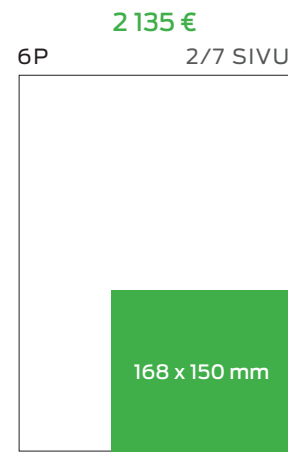

5P OSASTO YLÄMODUULI
Talous, Urheilu, Kulttuuri, Teema

B-OSA PREMIUM

680 €

5P SÄÄN YLÄMODUULI
Sää

B-OSAN ETUSIVU

350 €

5P SILMÄKULMA
(to, pe, la, su)

LUOKITELLUT 1/3

LUOKITELLUT 2/3

LUOKITELLUT 3/3

795 €

6P 1/10 SIVU

39 x 226 mm

A diagram of a newspaper page with a vertical green bar representing an advertisement on the right side.

695 €

6P 1/11 SIVU

125 x 66 mm

A diagram of a newspaper page with a horizontal green bar representing an advertisement at the bottom.

625 €

6P 1/12 SIVU

82 x 88 mm

A diagram of a newspaper page with a horizontal green bar representing an advertisement at the bottom.

625 €

6P 1/12 SIVU

168 x 42 mm

A diagram of a newspaper page with a horizontal green bar representing an advertisement at the bottom.

625 €

6P 1/12 SIVU

39 x 175 mm

A diagram of a newspaper page with a vertical green bar representing an advertisement on the right side.