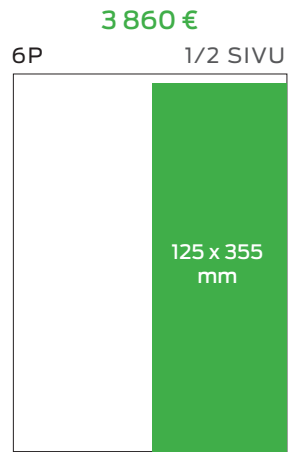

5P OSASTO YLÄMODUULI
Talous, Urheilu, Kulttuuri, Teema

B-OSA PREMIUM

680 €

5P SÄÄN YLÄMODUULI
Sää

B-OSAN ETUSIVU

350 €

5P SILMÄKULMA
(to, pe, la, su)

LUOKITELLUT 1/3

LUOKITELLUT 2/3

LUOKITELLUT 3/3

795 €

6P 1/10 SIVU

39 x 226 mm

A diagram of a newspaper page with a vertical green bar representing an advertisement on the right side.

695 €

6P 1/11 SIVU

125 x 66 mm

A diagram of a newspaper page with a horizontal green bar representing an advertisement at the bottom.

625 €

6P 1/12 SIVU

82 x 88 mm

A diagram of a newspaper page with a horizontal green bar representing an advertisement at the bottom.

625 €

6P 1/12 SIVU

168 x 42 mm

A diagram of a newspaper page with a horizontal green bar representing an advertisement at the bottom.

625 €

6P 1/12 SIVU

39 x 175 mm

A diagram of a newspaper page with a vertical green bar representing an advertisement on the right side.