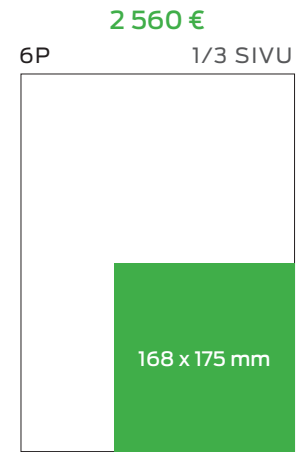

5P OSASTO YLÄMODUULI
Talous, Urheilu, Kulttuuri, Teema

B-OSA PREMIUM

680 €

5P SÄÄN YLÄMODUULI
Sää

B-OSAN ETUSIVU

350 €

5P SILMÄKULMA
(to, pe, la, su)

LUOKITELLUT 1/3

LUOKITELLUT 2/3

LUOKITELLUT 3/3

795 €

6P 1/10 SIVU

39 x 226 mm

A diagram of a newspaper page with a vertical green bar representing an advertisement on the right side.

695 €

6P 1/11 SIVU

125 x 66 mm

A diagram of a newspaper page with a horizontal green bar representing an advertisement at the bottom.

625 €

6P 1/12 SIVU

82 x 88 mm

A diagram of a newspaper page with a horizontal green bar representing an advertisement at the bottom.

625 €

6P 1/12 SIVU

168 x 42 mm

A diagram of a newspaper page with a horizontal green bar representing an advertisement at the bottom.

625 €

6P 1/12 SIVU

39 x 175 mm

A diagram of a newspaper page with a vertical green bar representing an advertisement on the right side.