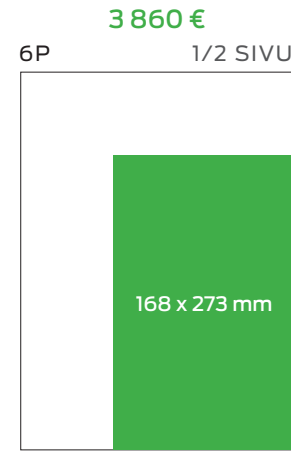

5P OSASTO YLÄMODUULI
Talous, Urheilu, Kulttuuri, Teema

B-OSA PREMIUM

680 €

5P SÄÄN YLÄMODUULI
Sää

B-OSAN ETUSIVU

350 €

5P SILMÄKULMA
(to, pe, la, su)

LUOKITELLUT 1/3

LUOKITELLUT 2/3

LUOKITELLUT 3/3

795 €

6P 1/10 SIVU

39 x 226 mm

A diagram of a newspaper page with a vertical green bar representing an advertisement on the right side.

695 €

6P 1/11 SIVU

125 x 66 mm

A diagram of a newspaper page with a horizontal green bar representing an advertisement at the bottom.

625 €

6P 1/12 SIVU

82 x 88 mm

A diagram of a newspaper page with a horizontal green bar representing an advertisement at the bottom.

625 €

6P 1/12 SIVU

168 x 42 mm

A diagram of a newspaper page with a horizontal green bar representing an advertisement at the bottom.

625 €

6P 1/12 SIVU

39 x 175 mm

A diagram of a newspaper page with a vertical green bar representing an advertisement on the right side.