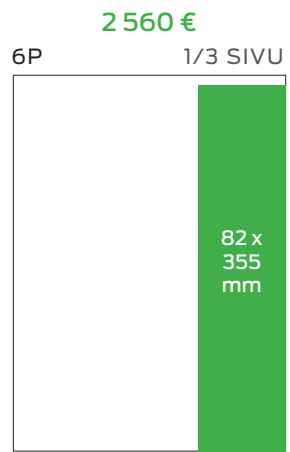

5P OSASTO YLÄMODUULI
Talous, Urheilu, Kulttuuri, Teema

B-OSA PREMIUM

680 €

5P SÄÄN YLÄMODUULI
Sää

B-OSAN ETUSIVU

350 €

5P SILMÄKULMA
(to, pe, la, su)

LUOKITELLUT 1/3

LUOKITELLUT 2/3

LUOKITELLUT 3/3

795 €

6P 1/10 SIVU

39 x 226 mm

A diagram of a newspaper page with a vertical green bar representing an advertisement on the right side.

695 €

6P 1/11 SIVU

125 x 66 mm

A diagram of a newspaper page with a horizontal green bar representing an advertisement at the bottom.

625 €

6P 1/12 SIVU

82 x 88 mm

A diagram of a newspaper page with a horizontal green bar representing an advertisement at the bottom.

625 €

6P 1/12 SIVU

168 x 42 mm

A diagram of a newspaper page with a horizontal green bar representing an advertisement at the bottom.

625 €

6P 1/12 SIVU

39 x 175 mm

A diagram of a newspaper page with a vertical green bar representing an advertisement on the right side.