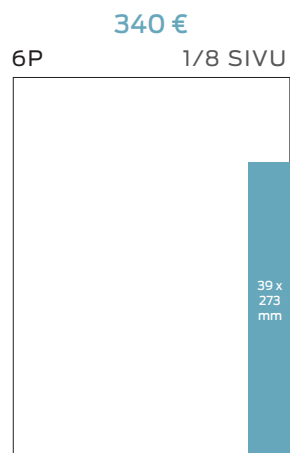

## TAKASIVU

## SÄÄ

LUOKITELLUT 1/3

# LUOKITELLUT 2/3

LUOKITELLUT 3/3

280 €  
6P 1/10 SIVU

39 x 226 mm

245 €  
6P 1/11 SIVU

125 x 66 mm

220 €  
6P 1/12 SIVU

82 x 88 mm