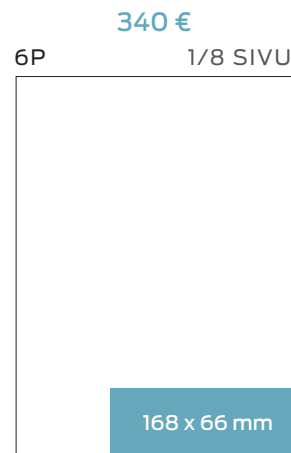

## TAKASIVU

## SÄÄ

LUOKITELLUT 1/3

# LUOKITELLUT 2/3

LUOKITELLUT 3/3

280 €  
6P 1/10 SIVU

39 x 226 mm

245 €  
6P 1/11 SIVU

125 x 66 mm

220 €  
6P 1/12 SIVU

82 x 88 mm