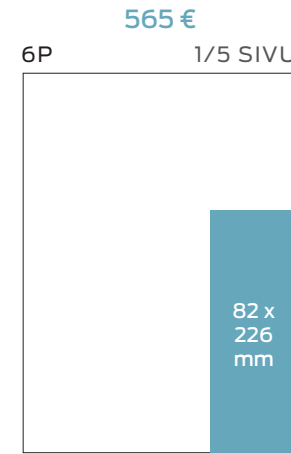

## TAKASIVU

## SÄÄ

LUOKITELLUT 1/3

# LUOKITELLUT 2/3

LUOKITELLUT 3/3

280 €  
6P 1/10 SIVU

39 x 226 mm

245 €  
6P 1/11 SIVU

125 x 66 mm

220 €  
6P 1/12 SIVU

82 x 88 mm