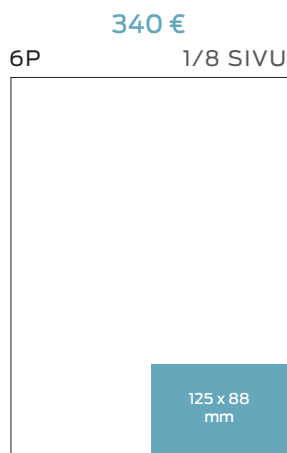

## TAKASIVU

## SÄÄ

LUOKITELLUT 1/3

# LUOKITELLUT 2/3

LUOKITELLUT 3/3

280 €  
6P 1/10 SIVU

39 x 226 mm

245 €  
6P 1/11 SIVU

125 x 66 mm

220 €  
6P 1/12 SIVU

82 x 88 mm