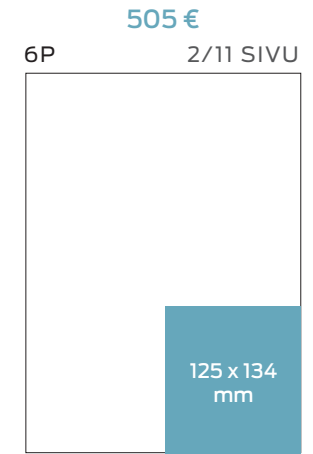

## TAKASIVU

## SÄÄ

LUOKITELLUT 1/3

# LUOKITELLUT 2/3

LUOKITELLUT 3/3

280 €  
6P 1/10 SIVU

39 x 226 mm

245 €  
6P 1/11 SIVU

125 x 66 mm

220 €  
6P 1/12 SIVU

82 x 88 mm