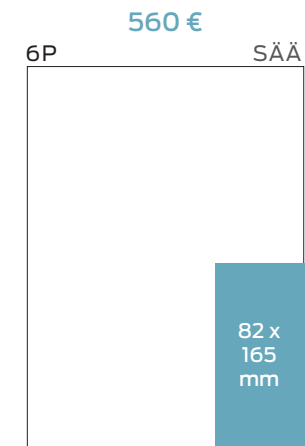

PREMIUM

5. SIVU

3. SIVU, URHEILU, AJANTASA

TAKASIVU

SÄÄ