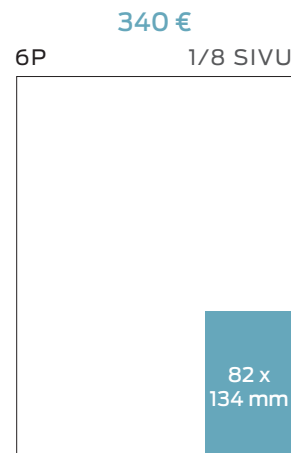

## TAKASIVU

## SÄÄ

LUOKITELLUT 1/3

# LUOKITELLUT 2/3

LUOKITELLUT 3/3

280 €  
6P 1/10 SIVU

39 x 226 mm

245 €  
6P 1/11 SIVU

125 x 66 mm

220 €  
6P 1/12 SIVU

82 x 88 mm