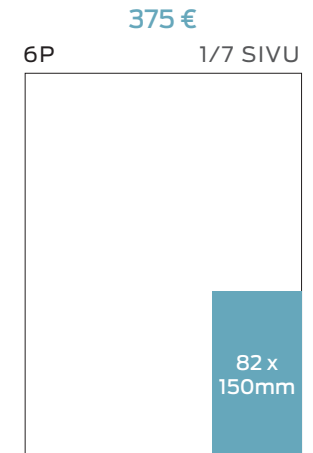

## TAKASIVU

## SÄÄ

LUOKITELLUT 1/3

# LUOKITELLUT 2/3

LUOKITELLUT 3/3

280 €  
6P 1/10 SIVU

39 x 226 mm

245 €  
6P 1/11 SIVU

125 x 66 mm

220 €  
6P 1/12 SIVU

82 x 88 mm