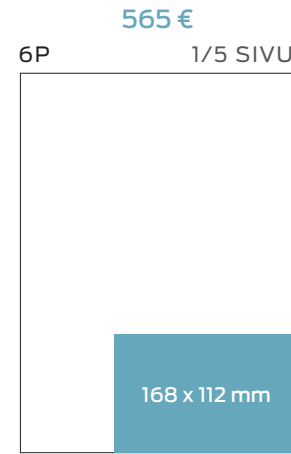

## TAKASIVU

## SÄÄ

LUOKITELLUT 1/3

# LUOKITELLUT 2/3

LUOKITELLUT 3/3

280 €  
6P 1/10 SIVU

39 x 226 mm

245 €  
6P 1/11 SIVU

125 x 66 mm

220 €  
6P 1/12 SIVU

82 x 88 mm