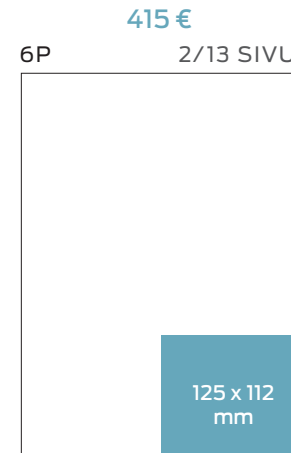

## TAKASIVU

## SÄÄ

LUOKITELLUT 1/3

# LUOKITELLUT 2/3

LUOKITELLUT 3/3

280 €  
6P 1/10 SIVU

39 x 226 mm

245 €  
6P 1/11 SIVU

125 x 66 mm

220 €  
6P 1/12 SIVU

82 x 88 mm