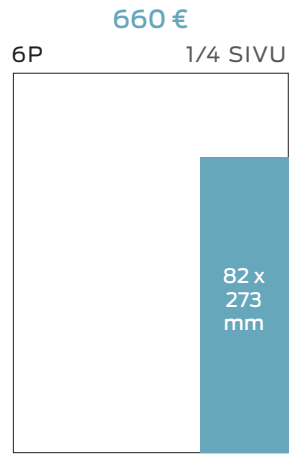

## TAKASIVU

## SÄÄ

LUOKITELLUT 1/3

# LUOKITELLUT 2/3

LUOKITELLUT 3/3

280 €  
6P 1/10 SIVU

39 x 226 mm

245 €  
6P 1/11 SIVU

125 x 66 mm

220 €  
6P 1/12 SIVU

82 x 88 mm