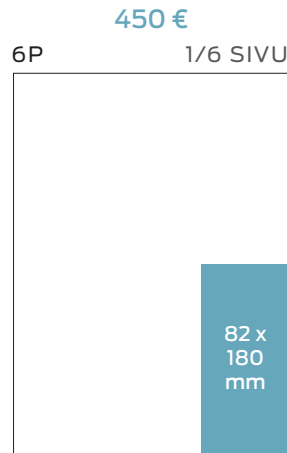

## TAKASIVU

## SÄÄ

LUOKITELLUT 1/3

# LUOKITELLUT 2/3

LUOKITELLUT 3/3

280 €  
6P 1/10 SIVU

39 x 226 mm

245 €  
6P 1/11 SIVU

125 x 66 mm

220 €  
6P 1/12 SIVU

82 x 88 mm