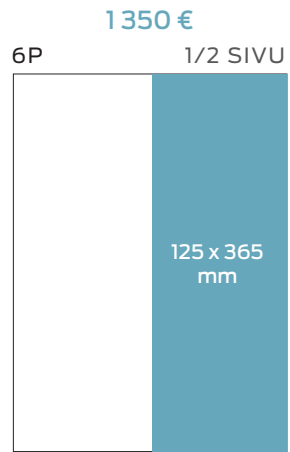

## SÄÄ

LUOKITELLUT 1/3

# LUOKITELLUT 2/3

LUOKITELLUT 3/3

280 €  
6P 1/10 SIVU

39 x 226 mm

245 €  
6P 1/11 SIVU

125 x 66 mm

220 €  
6P 1/12 SIVU

82 x 88 mm