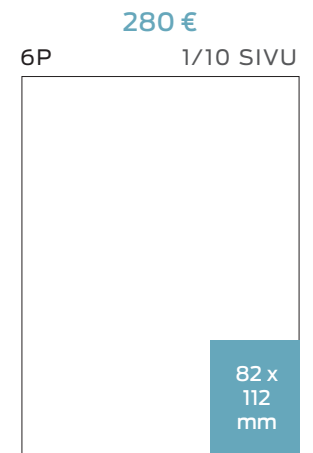

## TAKASIVU

## SÄÄ

LUOKITELLUT 1/3

# LUOKITELLUT 2/3

LUOKITELLUT 3/3

280 €  
6P 1/10 SIVU

39 x 226 mm

245 €  
6P 1/11 SIVU

125 x 66 mm

220 €  
6P 1/12 SIVU

82 x 88 mm