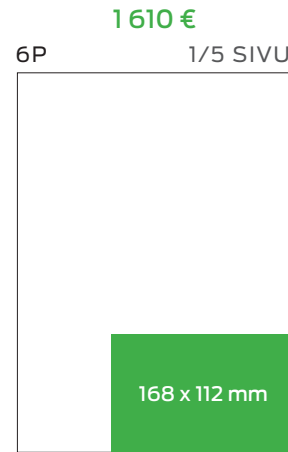

LUOKITELLUT 2/3