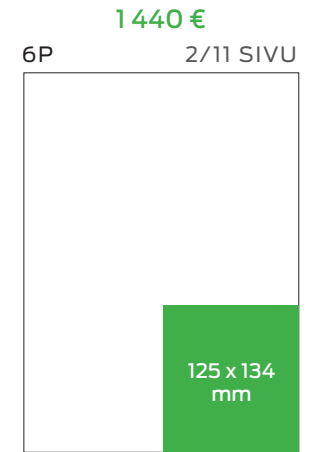

LUOKITELLUT 2/3