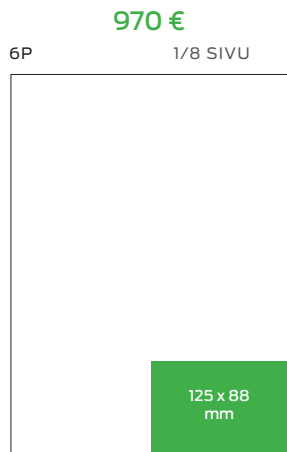

LUOKITELLUT 2/3