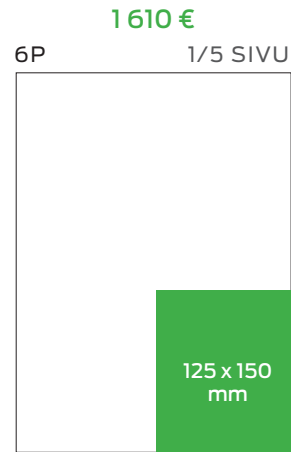

LUOKITELLUT 2/3