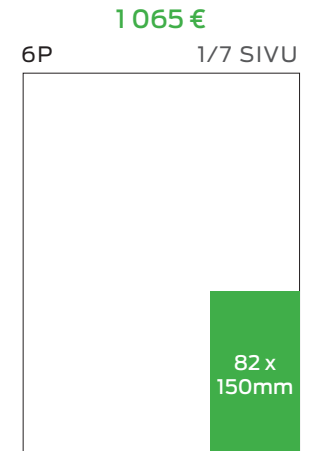

## A&B-OSA PREMIUM

505 €

5P OSASTO YLÄMODUULI  
Talous, Urheilu, Kulttuuri, Sää

1 015 €

5P OSASTO YLÄMODUULI  
Talous, Urheilu, Kulttuuri, Sää

LUOKITELLUT 1/3

LUOKITELLUT 2/3

LUOKITELLUT 3/3

795 €  
6P 1/10 SIVU  
39 x 226 mm

695 €  
6P 1/11 SIVU  
125 x 66 mm

625 €  
6P 1/12 SIVU  
82 x 88 mm

625 €  
6P 1/12 SIVU  
168 x 42 mm

625 €  
6P 1/12 SIVU  
39 x 175 mm

540 €  
6P 1/14 SIVU  
39 x 150 mm