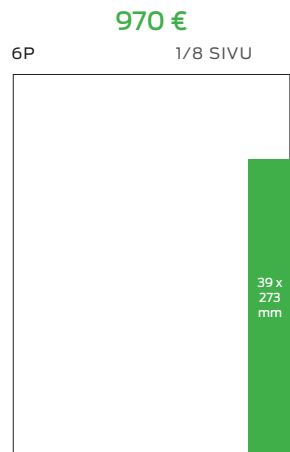

## A&B-OSA PREMIUM

505 €

5P OSASTO YLÄMODUULI  
Talous, Urheilu, Kulttuuri, Sää

1 015 €

5P OSASTO YLÄMODUULI  
Talous, Urheilu, Kulttuuri, Sää

LUOKITELLUT 1/3

LUOKITELLUT 2/3

LUOKITELLUT 3/3

795 €  
6P 1/10 SIVU  
39 x 226 mm

695 €  
6P 1/11 SIVU  
125 x 66 mm

625 €  
6P 1/12 SIVU  
82 x 88 mm

625 €  
6P 1/12 SIVU  
168 x 42 mm

625 €  
6P 1/12 SIVU  
39 x 175 mm

540 €  
6P 1/14 SIVU  
39 x 150 mm