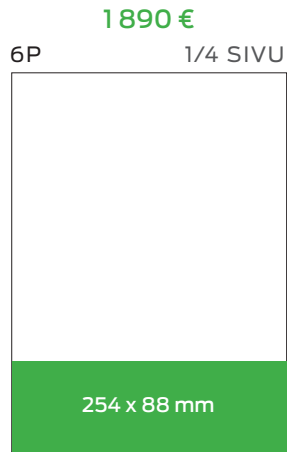

LUOKITELLUT 2/3