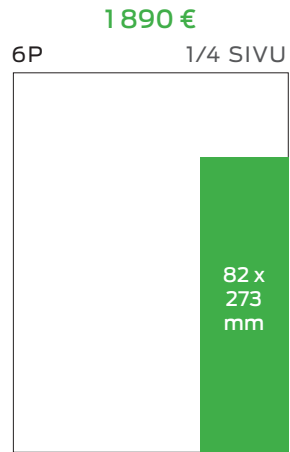

## A&B-OSA PREMIUM

505 €

5P OSASTO YLÄMODUULI  
Talous, Urheilu, Kulttuuri, Sää

1 015 €

5P OSASTO YLÄMODUULI  
Talous, Urheilu, Kulttuuri, Sää

LUOKITELLUT 1/3

LUOKITELLUT 2/3

LUOKITELLUT 3/3

795 €  
6P 1/10 SIVU  
39 x 226 mm

695 €  
6P 1/11 SIVU  
125 x 66 mm

625 €  
6P 1/12 SIVU  
82 x 88 mm

625 €  
6P 1/12 SIVU  
168 x 42 mm

625 €  
6P 1/12 SIVU  
39 x 175 mm

540 €  
6P 1/14 SIVU  
39 x 150 mm