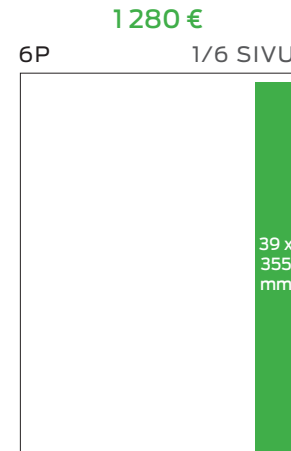

## A&B-OSA PREMIUM

505 €

5P OSASTO YLÄMODUULI  
Talous, Urheilu, Kulttuuri, Sää

1 015 €

5P OSASTO YLÄMODUULI  
Talous, Urheilu, Kulttuuri, Sää

LUOKITELLUT 1/3

LUOKITELLUT 2/3

LUOKITELLUT 3/3

795 €  
6P 1/10 SIVU  
39 x 226 mm

695 €  
6P 1/11 SIVU  
125 x 66 mm

625 €  
6P 1/12 SIVU  
82 x 88 mm

625 €  
6P 1/12 SIVU  
168 x 42 mm

625 €  
6P 1/12 SIVU  
39 x 175 mm

540 €  
6P 1/14 SIVU  
39 x 150 mm