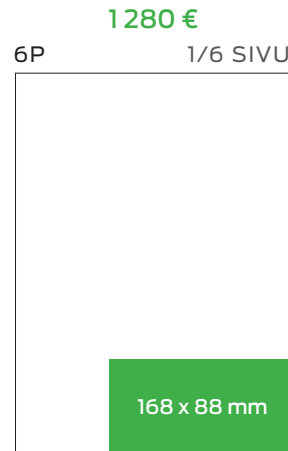

LUOKITELLUT 2/3