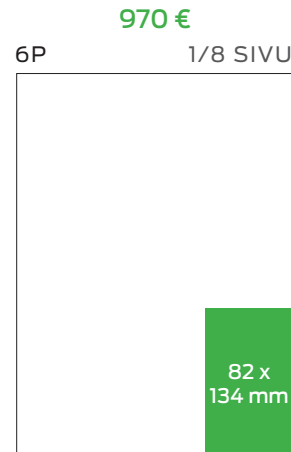

LUOKITELLUT 2/3