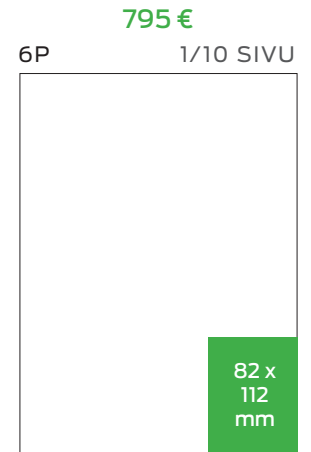

LUOKITELLUT 2/3