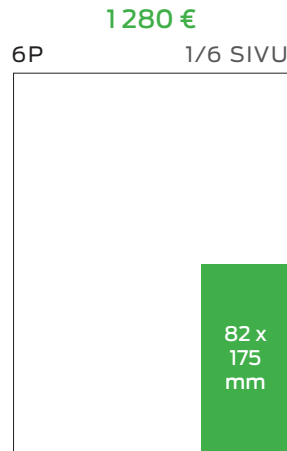

## A&B-OSA PREMIUM

505 €

5P OSASTO YLÄMODUULI  
Talous, Urheilu, Kulttuuri, Sää

1 015 €

5P OSASTO YLÄMODUULI  
Talous, Urheilu, Kulttuuri, Sää

LUOKITELLUT 1/3

LUOKITELLUT 2/3

LUOKITELLUT 3/3

795 €  
6P 1/10 SIVU  
39 x 226 mm

695 €  
6P 1/11 SIVU  
125 x 66 mm

625 €  
6P 1/12 SIVU  
82 x 88 mm

625 €  
6P 1/12 SIVU  
168 x 42 mm

625 €  
6P 1/12 SIVU  
39 x 175 mm

540 €  
6P 1/14 SIVU  
39 x 150 mm

430 €  
6P 1/17 SIVU  
82 x 66 mm

430 €  
6P 1/17 SIVU  
125 x 42 mm

430 €  
6P 1/17 SIVU  
39 x 134 mm

350 €  
6P 1/20 SIVU  
39 x 112 mm

270 €  
6P 1/25 SIVU  
39 x 88 mm

270 €  
6P 1/25 SIVU  
82 x 42 mm