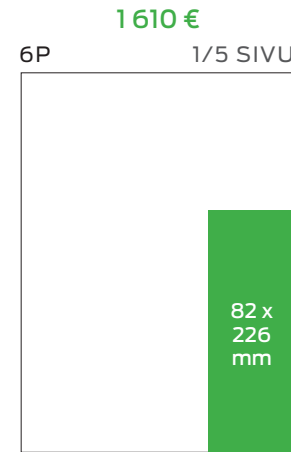

## A&B-OSA PREMIUM

505 €

5P OSASTO YLÄMODUULI  
Talous, Urheilu, Kulttuuri, Sää

1 015 €

5P OSASTO YLÄMODUULI  
Talous, Urheilu, Kulttuuri, Sää

LUOKITELLUT 1/3

LUOKITELLUT 2/3

LUOKITELLUT 3/3

795 €  
6P 1/10 SIVU  
39 x 226 mm

695 €  
6P 1/11 SIVU  
125 x 66 mm

625 €  
6P 1/12 SIVU  
82 x 88 mm

625 €  
6P 1/12 SIVU  
168 x 42 mm

625 €  
6P 1/12 SIVU  
39 x 175 mm

540 €  
6P 1/14 SIVU  
39 x 150 mm